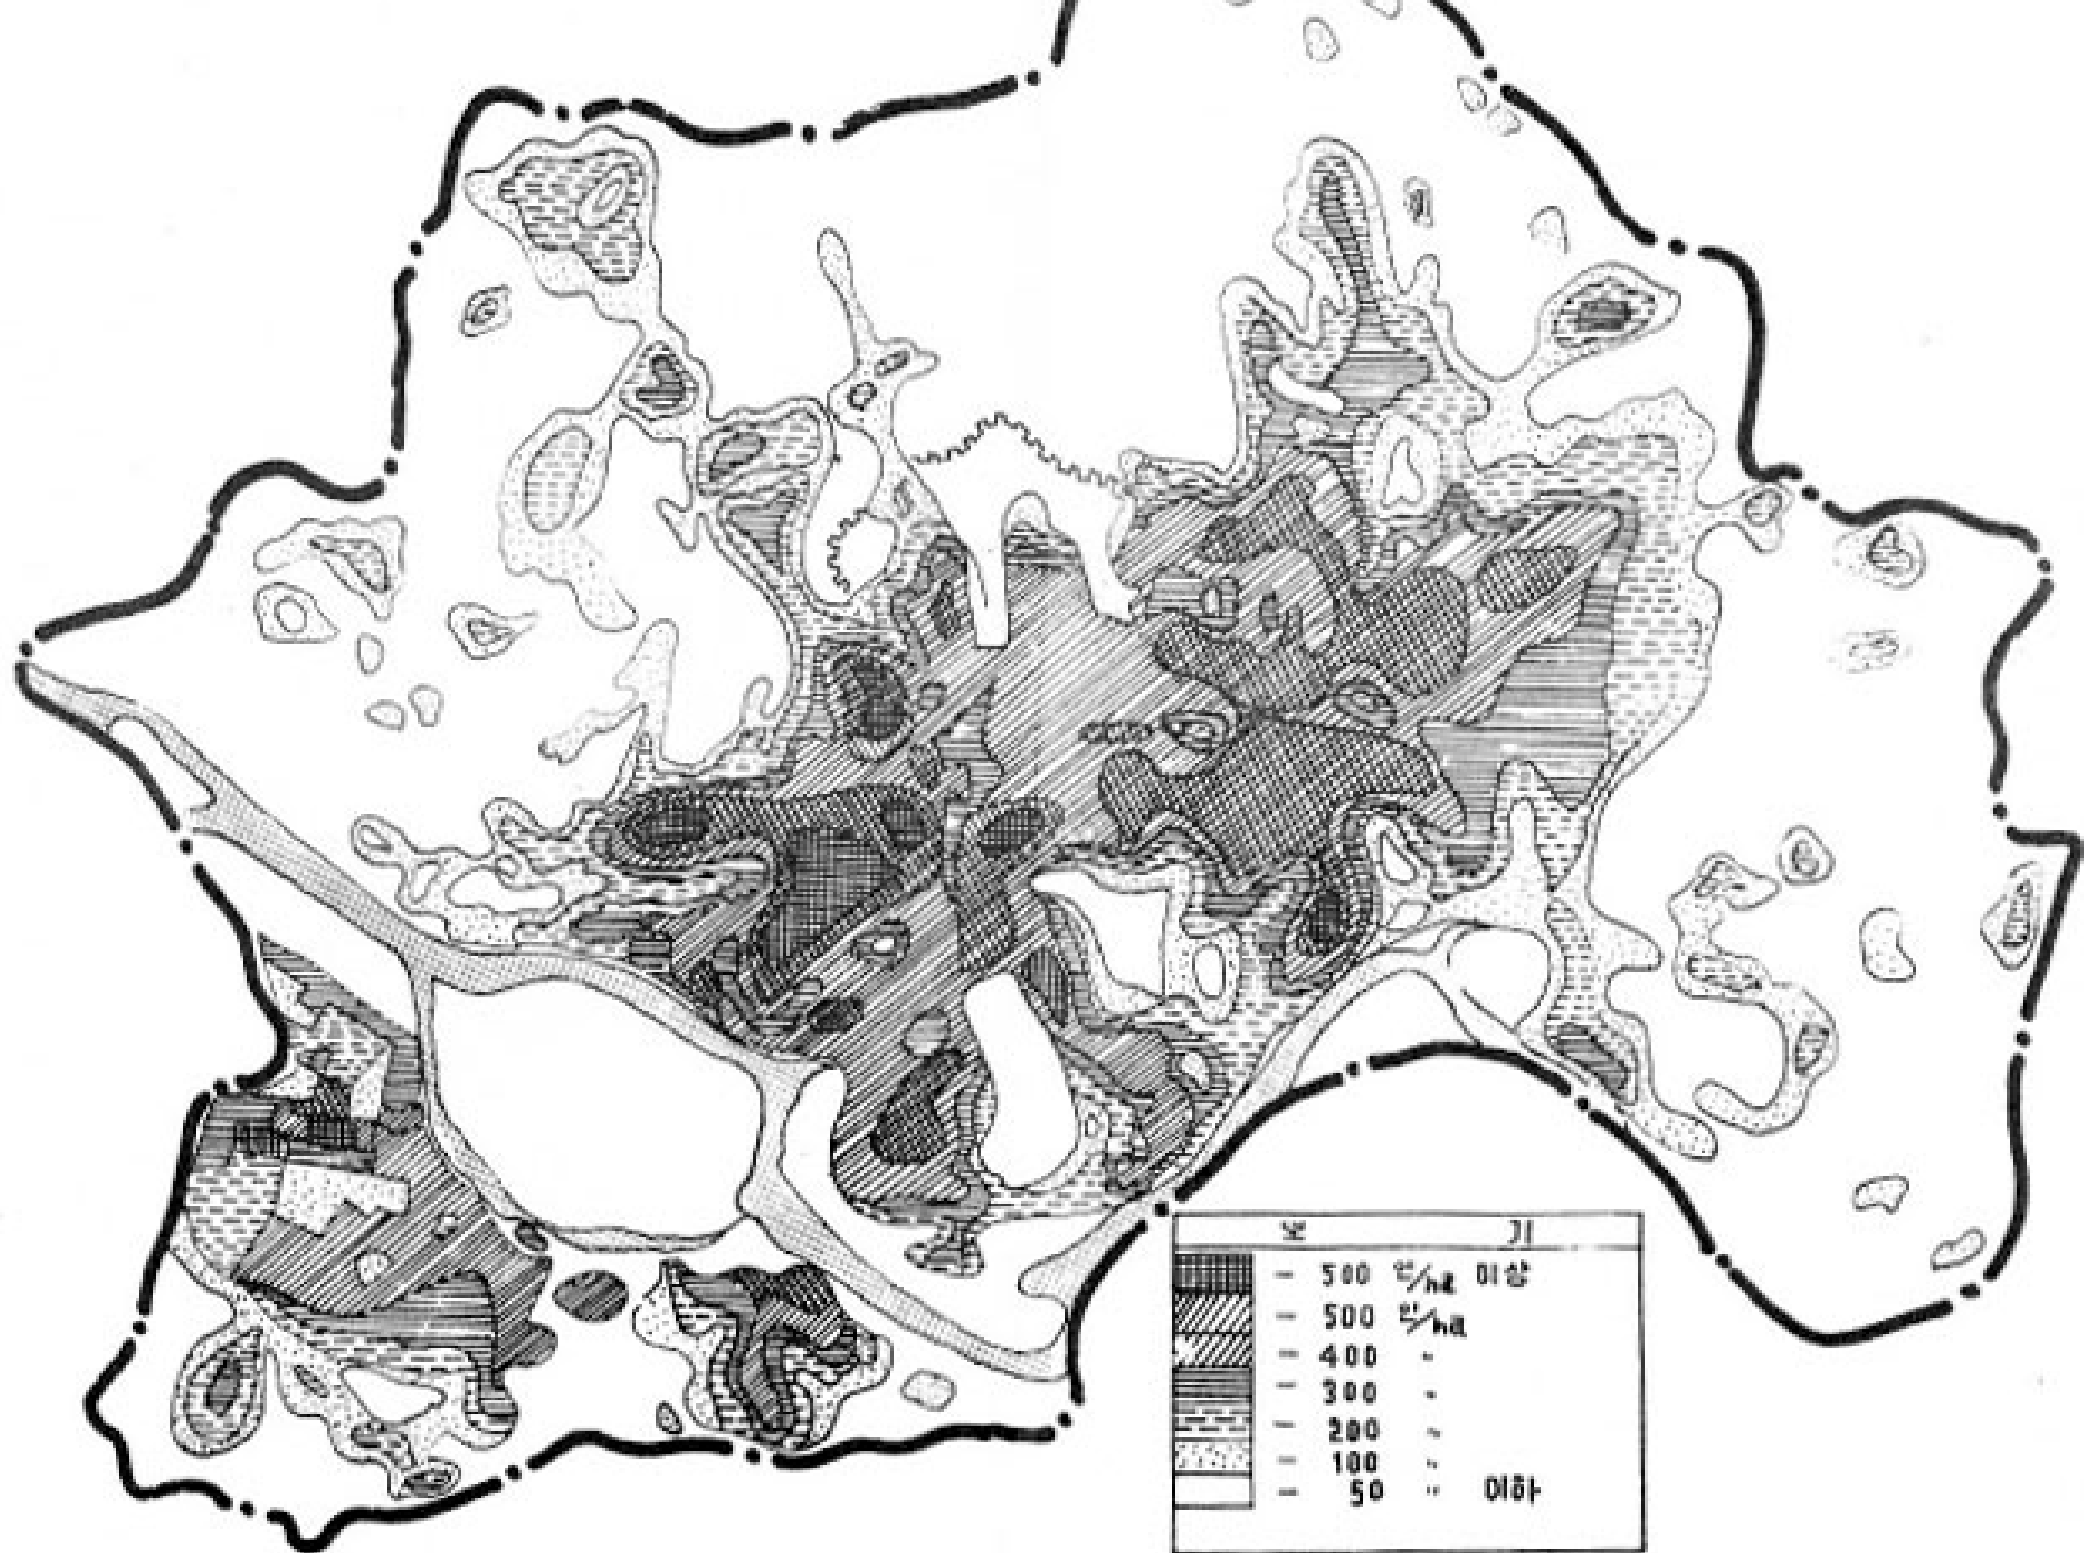

一九六二年五月

서울都市計劃의過去와將來

VHN
像
道

서울特別市

部外秘

높기	
— 500 m/hk 이상	
— 500 m/hk	
— 400	
— 300	
— 200	
— 100	
— 50	이하